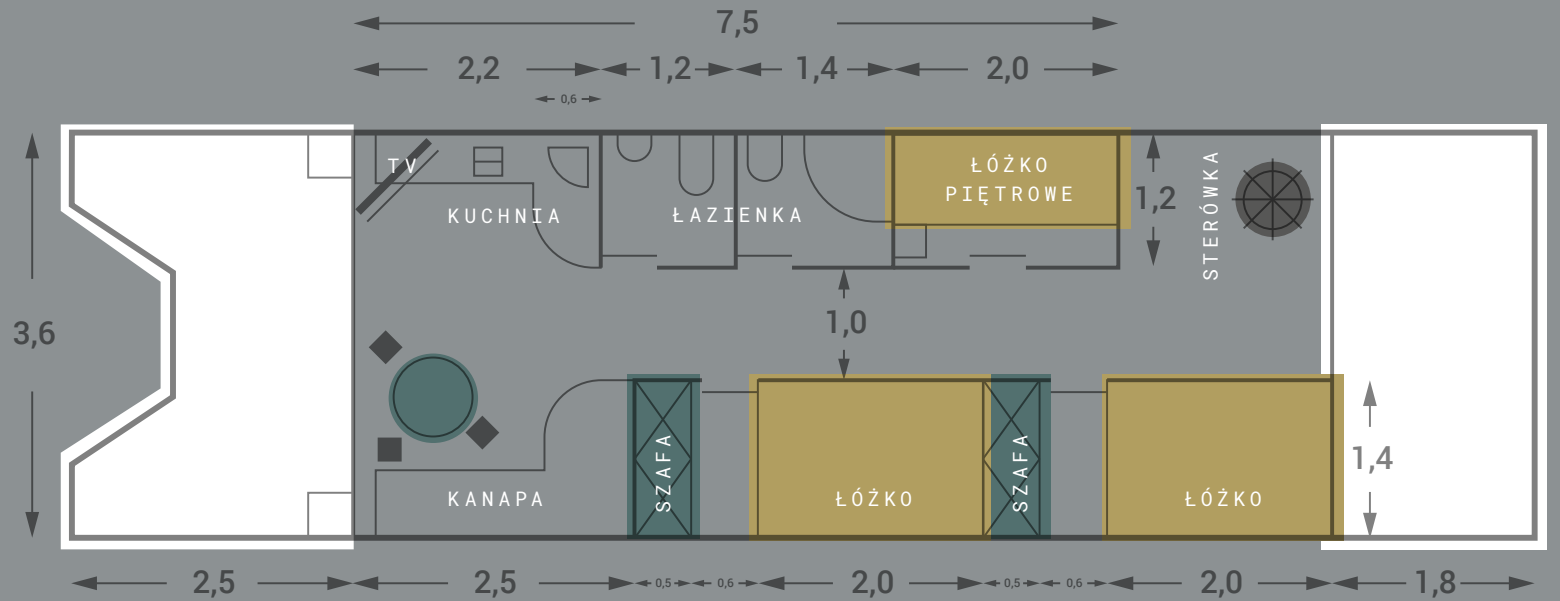

LAKE[®]
APART

z widokiem
na wodę

LAKE APART COMFORT 40"

Parametry:

- Długość całkowita 13 m
- Szerokość całkowita 3,6 m
- Konstrukcja aluminiowa

Podstawowe wyposażenie:

- Zbiornik wody 400 l
- Zbiornik fekaliiów 300 l
- Pompa wody
- Pompa fekaliiów
- Wskaźnik poziomu fekaliiów
- Wskaźnik poziomu wody
- Wskaźnik poziomu paliwa
- Zestaw lamp nawigacyjnych
- Gniazdo zasilania portowego
- Kabel zasilania portowego
- Włącznik główny baterii
- Toaleta morska z maceratorem
- Lodówka 85 l - 12V/24V